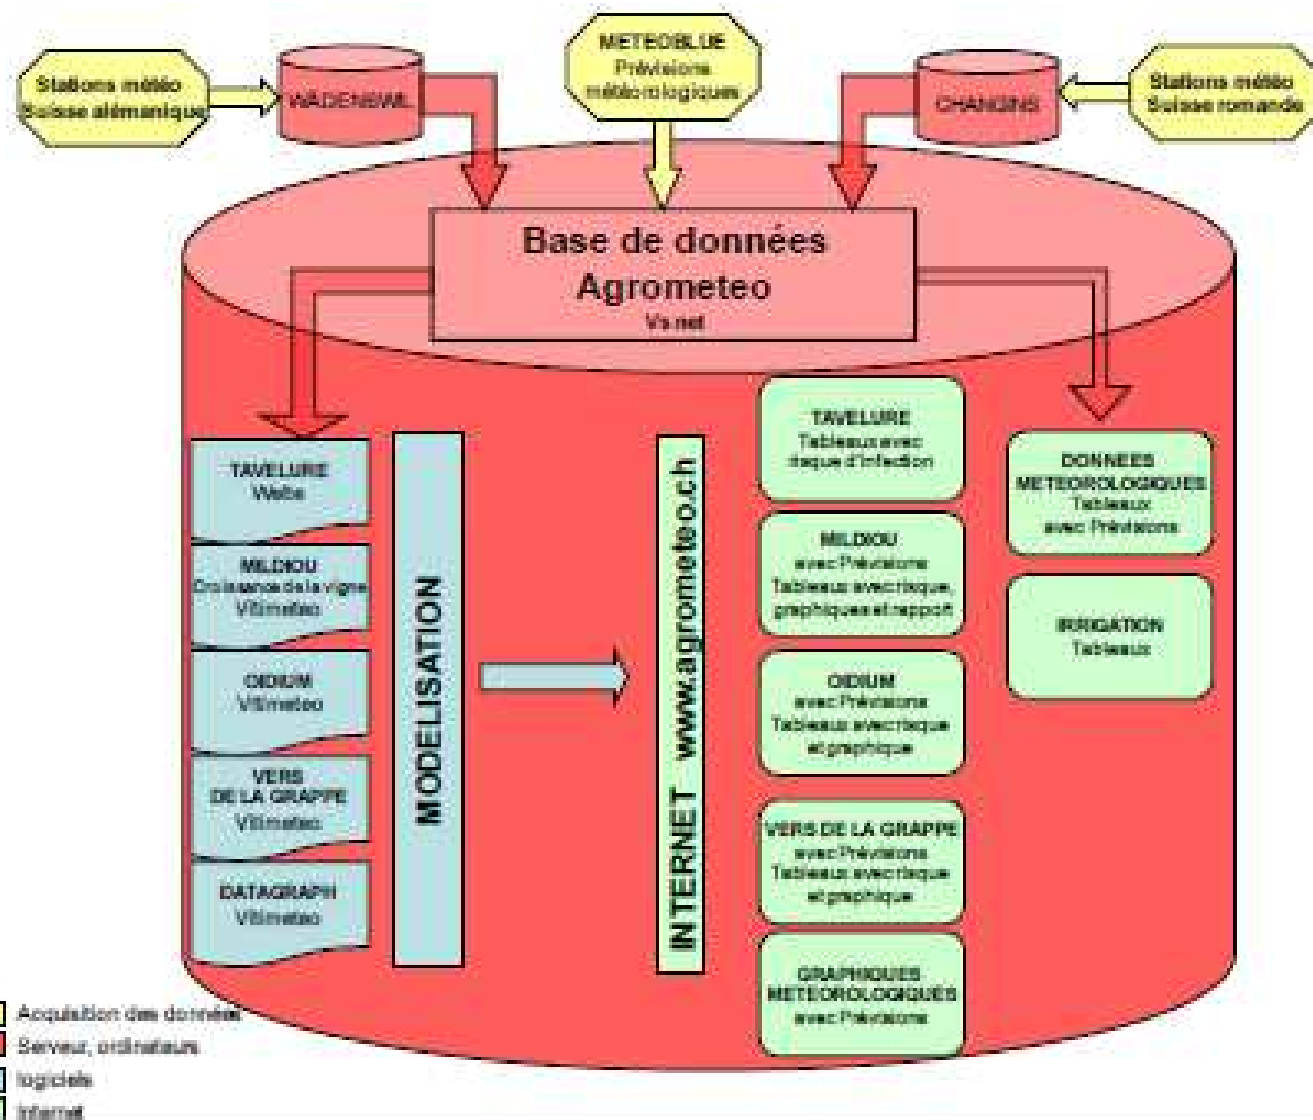

# 158 stations :

dont une  
installée en  
2012 à  
Courtemelon

une autre  
station est  
prévue en  
Ajoie...

... s'il y un  
intérêt des  
utilisateurs...

# Fonctionnement d'Agrometeo :

Accueil

Concept

Modélisations

Liens

Contacts

**21.01.2013:**  
**Le site AGROMETEO fait peau neuve!**  
**Nouveaux graphismes, nouvelles fonctionnalités...**  
**Mise en ligne prévue début mars!**