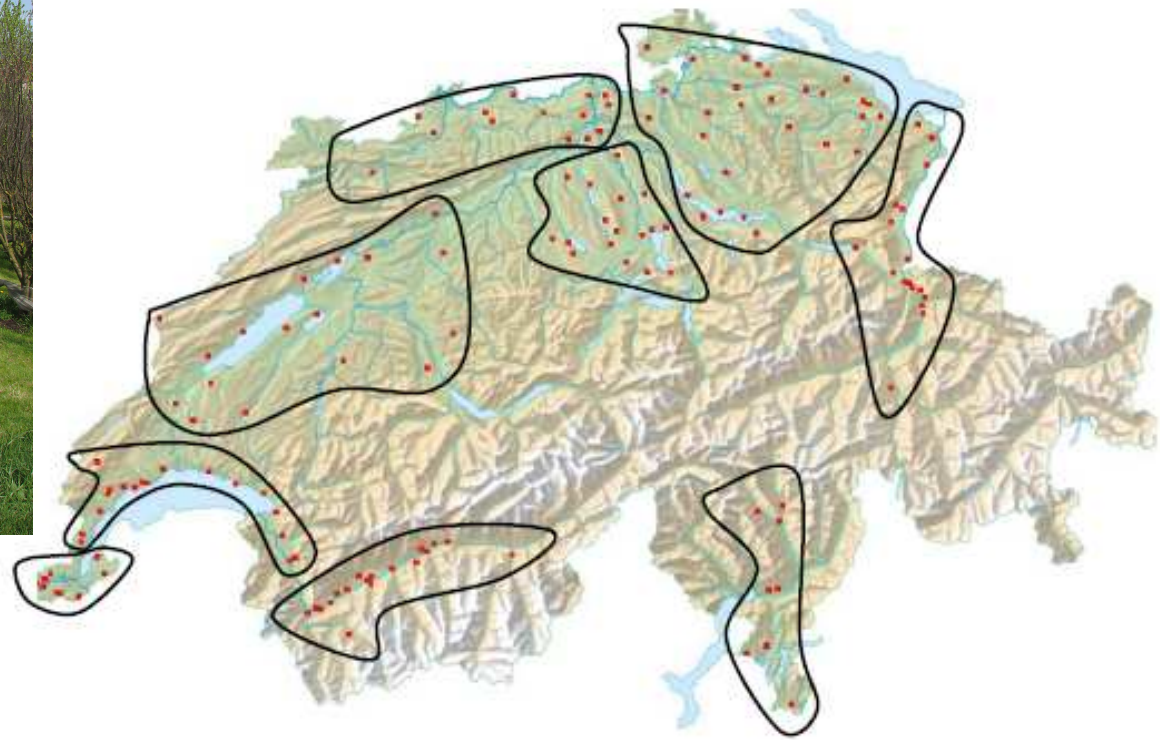

158 stations :

dont une
installée en
2012 à
Courtemelon