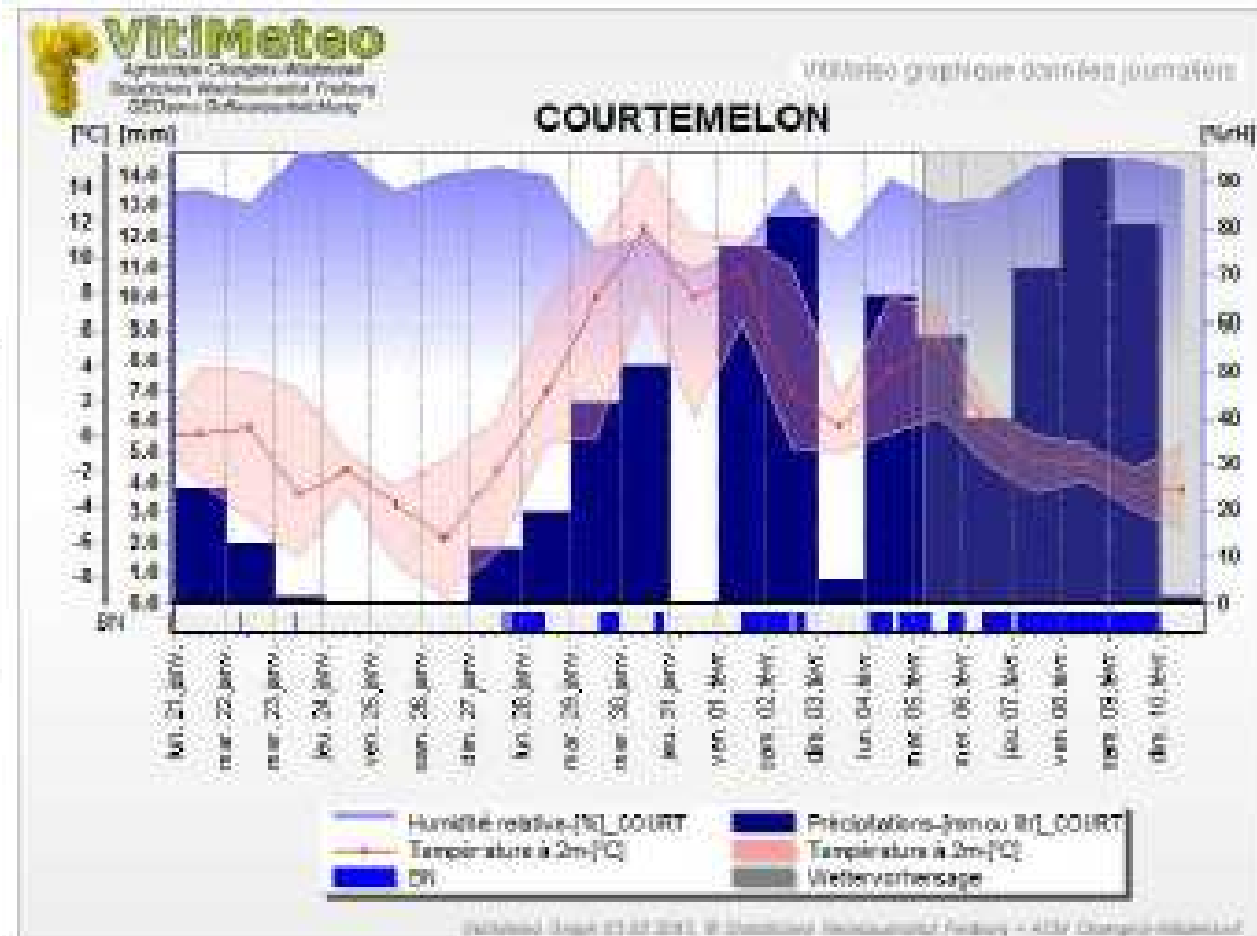

www.agrometeo.ch

Données, graphiques, prévisions

Accueil

Concept

Modélisations

Liens

Contacts

21.01.2013:

La site AGROMETEO fait peau
nouveau!
Nouveaux graphiques,
nouvelles fonctionnalités...
Mise en ligne prévue début
mars!

07.01.2013 Les stations de
Soral et Hainier sont
momentanément hors-
services.

Suisse romande et Tessin

Suisse alémanique

Deutsch

Visites: 457352

→ www.frij.ch (en bas de page)